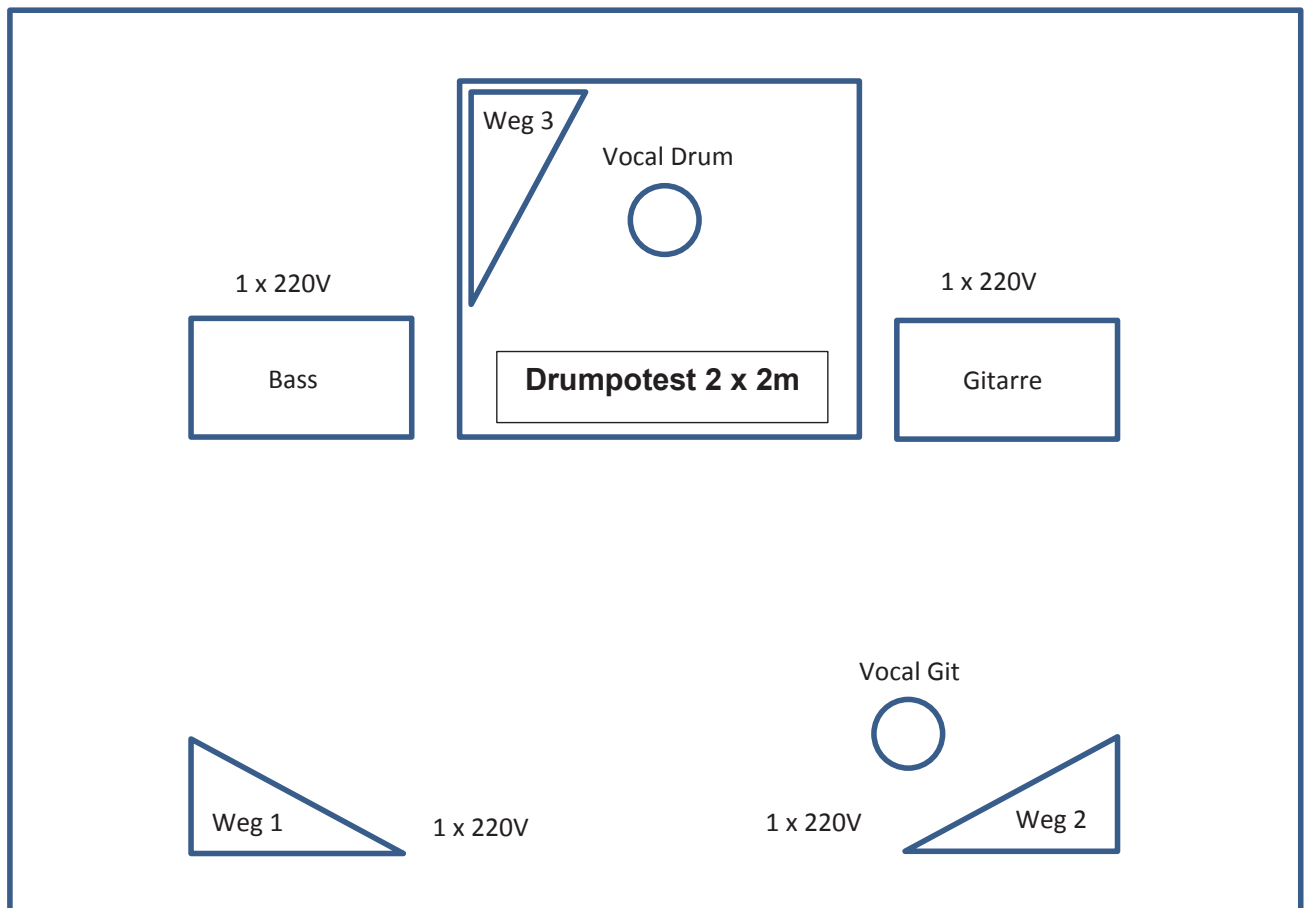

## Stageplot

**Bühnengröße** | 4m tief x 6m breit (gilt nicht für Clubs mit fester Bühne)  
Bitte Stromanschlüsse gemäß unseres Stageplots legen

**Änderungen nur nach Absprache möglich!**  
Ansprechpartner | Ivo Meier 0173/3684657

## Belegungsplan

Kanal	Abnahme	Mikrofon	Phantom	Insert	Stativ   Boom
1	Bassdrum	Beta 52		Gate	Klein
2	Snare	Sm 57		Comp 1	Klein
3	Rack Tom	E904		Gate	Clip
4	Floor tom	E904		Gate	Clip
5	Hi Hat	SM 81	X		groß
6	Overhead (L)	SM 81	X		groß
	Overhead (R)		X		groß
7	Bass Gitarre	DI	X	Comp 2	
8	E – Gitarre	SM 57		Comp 3	klein
9	Vocal Git	SM 58		Comp 4	groß
10	Vocal drum	SM 58		Comp 5	groß